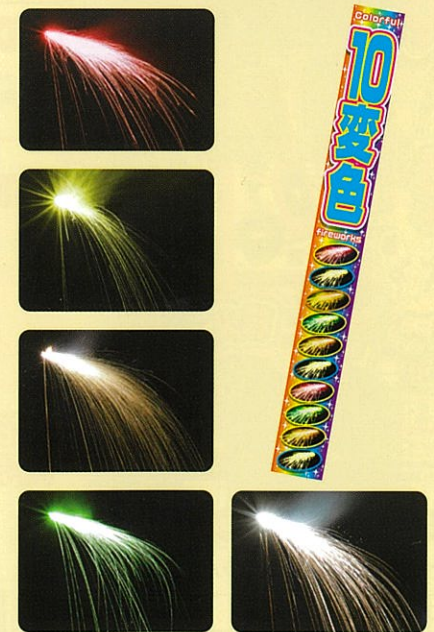

# あっぱれ花火祭

本数重視でいっぱい楽しめる!!  
夏祭りをイメージしたパッケージにススキ、スパーク、線香と手持ち花火をたっぷりセット。  
満足度100%のお買い得花火セットです。

品番 101122 手持

オープン  
あっぱれ花火祭 L

10入×6B  
寸法/H480×W300×D10mm  
薬量/約75g

品番 101123 手持

オープン  
あっぱれ花火祭 LL

5入×8B  
寸法/H480×W300×D20mm  
薬量/約130g

60秒! 長時間燃焼  
変色ざんまい! 10変色

# ながくナイト

長さ40cmオーバーの超ロングなスパーク花火をはじめ、全長25cm以上の手持花火が盛りだくさん! 『NO!セロハン台紙』を採用し、花火の取り出しもラクラクです。

キラキラの魔法ドリーブシャワー

メガネでのぞくと... 花火やイルミネーション・夜景などを見ると虹色の光がキラキラ☆

火花が虹色に見える『不思議メガネ』付き

品番 101234 手持  
オープン ながくナイト L  
10入×6B  
寸法/H480×W300×D10mm  
薬量/約30g