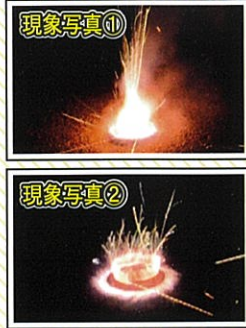

品番 301035  
オープン 不思議メガネ(虹色)  
10入×20B  
寸法/H210×W110×D3mm

品番 301036  
オープン 不思議メガネ(スター)  
10入×20B  
寸法/H210×W110×D3mm

Original  
オリジナル

煙幕

品番 301193  
オープン モクモク  
10入×60B 薬量/約10g  
寸法/H90×W25×D25mm

回転

品番 300301  
オープン バイローター  
5入×20B 薬量/約4g  
寸法/H180×W130×D35mm