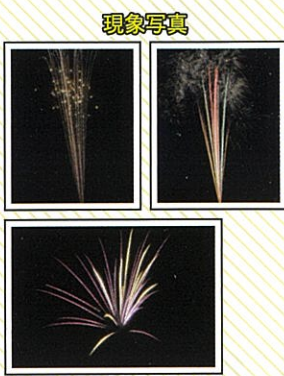

打上

品番 301287
オープン 彩煙の花束
5入×12B 薬量/約8g
寸法/H230×W90×D90mm

品番 301027
オープン 仁王
5入×8B 薬量/約10g
寸法/H250×W100×D100mm

品番 300908
オープン 打上三連星 3P
5入×6B 薬量/約27g
寸法/H250×W130×D120mm

Original
オリジナル

打上

品番 301189
オープン 八方美人
5入×8B 薬量/約9g
寸法/H280×W100×D100mm

品番 301188
オープン YES YES 家康
5入×8B 薬量/約9g
寸法/H280×W100×D100mm

品番 300258
オープン 本気玉
5入×10B 薬量/約9g
寸法/H280×W100×D100mm

品番 300257
オープン 花火屋 五空
5入×8B 薬量/約9.5g
寸法/H280×W178×D80mm

品番 300261
オープン 五英傑
5入×8B 薬量/約9g
寸法/H280×W100×D90mm

打上

品番 300246
オープン ピンクシャンパン
5入×10B 薬量/約9.5g
寸法/H265×W100×D100mm

品番 300249
オープン 富士の夢
5入×8B 薬量/約10g
寸法/H260×W100×D100mm

品番 300251
オープン 激笛
5入×10B 薬量/約9g
寸法/H280×W100×D100mm

打上
+
笛

品番 300252
オープン 姫の花火
5入×8B 薬量/約9g
寸法/H280×W100×D100mm

品番 301067
No.1500 紫牡丹
5入×10B 薬量/約10g
寸法/H275×W80×D80mm

品番 301066
オープン 金煙柳
5入×10B 薬量/約10g
寸法/H280×W88×D88mm

品番 301288
オープン 鳳凰
5入×8B 薬量/約8g
寸法/H280×W100×D100mm

品番 300265
No.1500 椰子
5入×10B 薬量/約10g
寸法/H275×W80×D80mm

品番 300266
No.1500 緑華
5入×10B 薬量/約10g
寸法/H275×W80×D80mm

品番 300268
No.1500 柳
5入×10B 薬量/約10g
寸法/H275×W80×D80mm

品番 300272
No.1500 夜光虫
5入×10B 薬量/約10g
寸法/H275×W80×D80mm

打上

品番 300253
オープン ドラゴン空を飛ぶ
5入×8B 薬量/約10g
寸法/H280×W100×D100mm

打上
+
噴出

品番 300254
オープン ドラゴン舞踏会ではしゃぐ
5入×8B 薬量/約9g
寸法/H280×W100×D100mm

打上
+
噴出

品番 300259
オープン えびす
5入×8B 薬量/約9g
寸法/H280×W100×D100mm

品番 300935
オープン デカゴジ
10入×6B 薬量/約10g
寸法/H170×W150×D80mm

品番 300272
No.1500 夜光虫
5入×10B 薬量/約10g
寸法/H275×W80×D80mm

品番 301028
No.1500 光
5入×10B 薬量/約9g
寸法/H270×W80×D80mm

品番 300263
オープン 大和魂
5入×8B 薬量/約9g
寸法/H280×W100×D100mm

品番 300267
オープン 開
5入×8B 薬量/約10g
寸法/H280×W80×D80mm

品番 300271
オープン 錦玉
5入×8B 薬量/約9g
寸法/H280×W100×D100mm

都合により、表示薬量・内容が予告なく変更する場合がありますがご了承ください。

都合により、表示薬量・内容が予告なく変更する場合がありますがご了承ください。